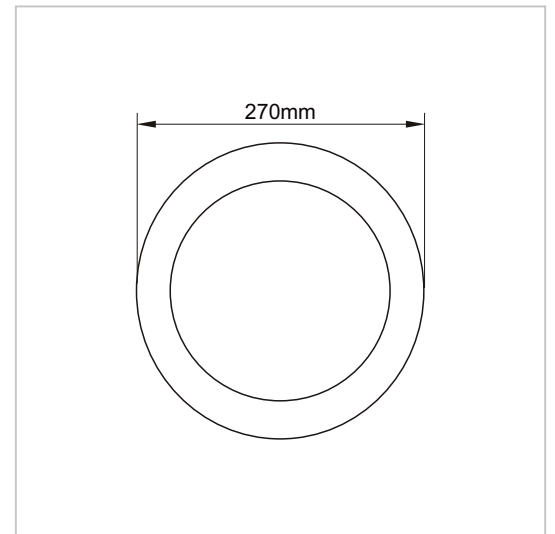

Produkt-Datenblatt

CDL-AR205

Deckenausgleichsring

Art.-Nr.: 2560 0420

LUXERO[®]
Leuchten & LED-Technik

PRODUKTBESCHREIBUNG

Deckenausgleichsring für
CDL-205FM/RM Downlight zur Abdeckung
größerer Lochausschnitte.

TECHNISCHE DATEN

Außendurchmesser: 270 mm
Dicke: 1,5 mm
Lochausschnitt: Max. 230 mm

Änderungen und Irrtümer vorbehalten / Stand: 08.12.2023